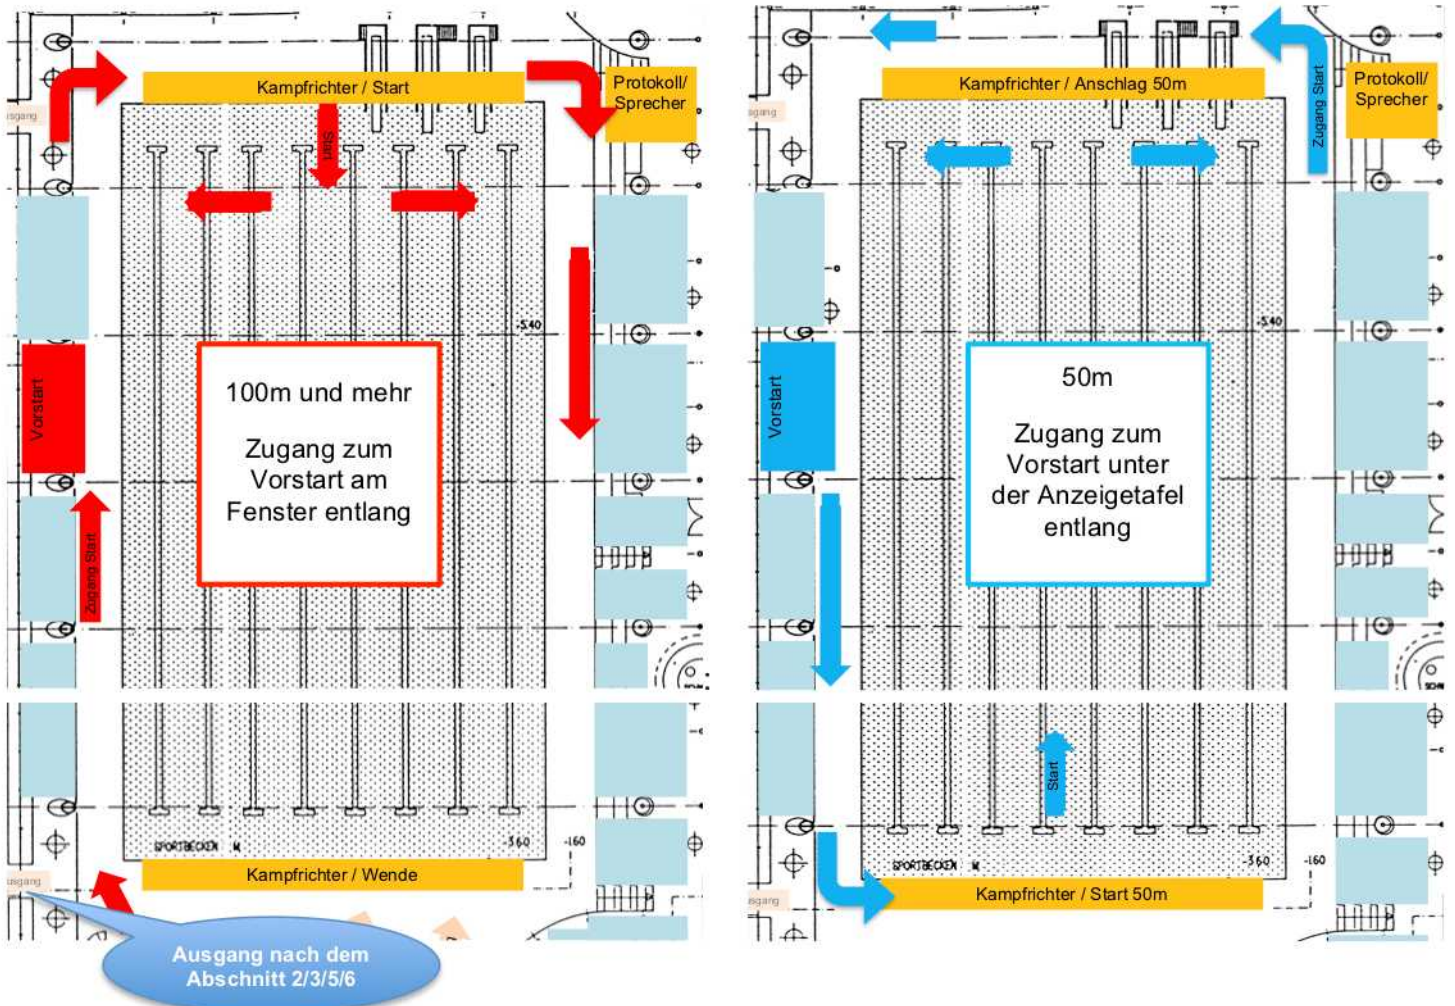

Luca-App/Corona-Warn-App (notfalls Zettel)

FFP2 oder OP Maske FFP2 Maske

Zugang zur Halle: Vereinsweise je Abschnitt

Zutritt zur Halle erhalten nur die im jeweiligen Abschnitt beteiligten. Bitte verlasst nach Eurem Abschnitt zügig die Halle, damit die nächsten Aktiven in die Halle gehen können.

Maskenpflicht gilt in der gesamten Halle, insb. auch beim Weg zum Vorstart oder nach dem Start auf dem Weg zurück zu Platz. Haltet Euch möglichst nur im Bereich Eures Teams auf.

Der Zugang zum Start erfolgt ausschließlich über den Vorstart an der Fensterseite. Bei Strecken ab 100m erfolgt der Zugang zum Vorstart an der Fensterfront entlang. Bei den 50m Strecken erfolgt der Zugang zum Vorstart unterhalb der Anzeigetafel entlang. Beachtet das dargestellte Einbahnstraßensystem: 100m und mehr im Uhrzeigersinn, 50m gegen den Uhrzeigersinn um das Becken.